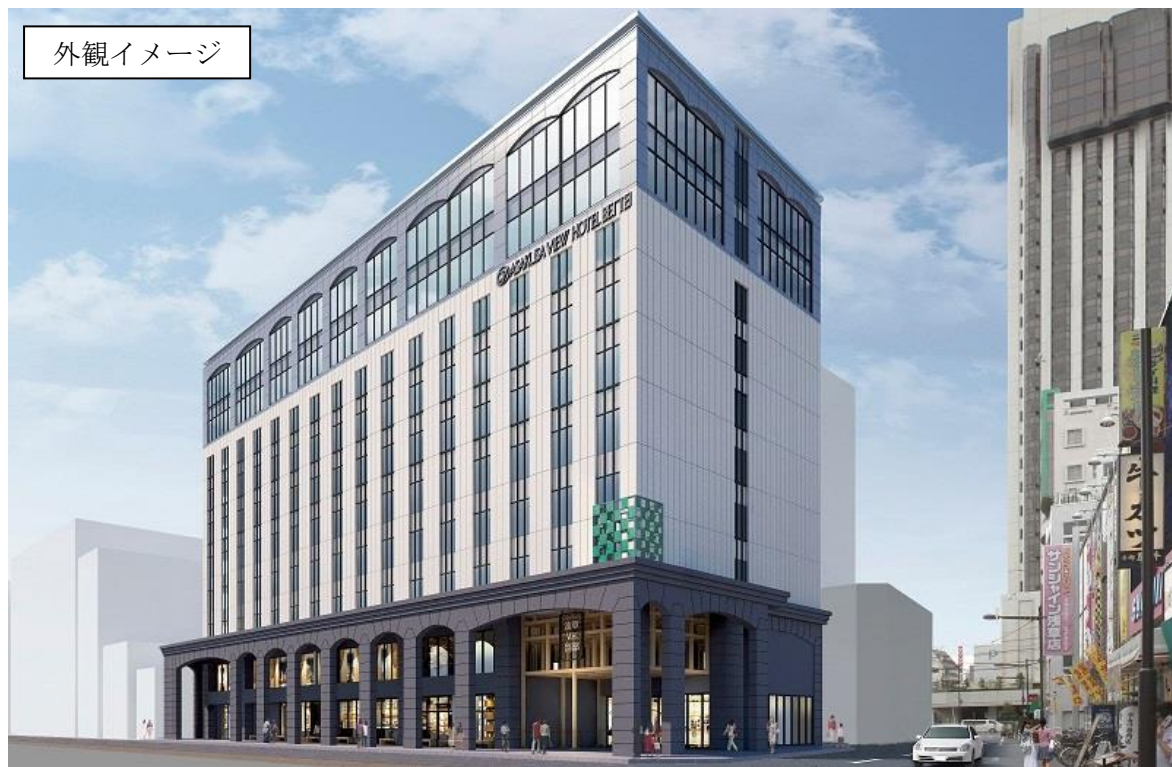

## 2020年春開業 浅草に新規直営ホテル 外観イメージ決定

～ アールデコをコンセプトにした景観デザイン ～

<概要>

日本ビューホテル株式会社(本社所在地:東京都台東区 代表取締役社長:遠藤由明)は、2020年春に、東京都台東区浅草二丁目に開業を予定している新規直営ホテルの外観イメージを公開いたします。浅草六区の歴史・文化・地区の街並み景観と一体となった外観デザインをコンセプトとしております。又、建物オーナーである松竹株式会社様の全面協力をいただき、日本の伝統文化である“歌舞伎”をコンセプトに加え、「和」を意識した親しみを感じさせる地域密着型のホテルとする予定です。2020年春の開業にご期待下さい。

## ●外観デザインのコンセプト

<アールデコをコンセプトとした景観デザイン>

- ・浅草六区の歴史・文化・地区の街並み景観と一体となった外観デザインとしました。
- ・浅草が持っている懐かしさ(郷愁)を現代的に洗練したデザインコンセプトとしています。

<3層によるデザイン構成>

ペントハウス部

主階部  
基壇部

9,10階はペントハウスとして「開放窓」と「パネル」の組み合わせにより、建物頂部を軽やかなデザインにしています。

3階～8階は「縦のラインを基調とした」外壁構成としました。

「六区ブロードウェイ」に面した1,2階は「ポルティコ／列柱回廊」を設け、浅草六区を訪れる人々に与える“美”と“安らぎ”を「アールデコデザイン」で表現しています。