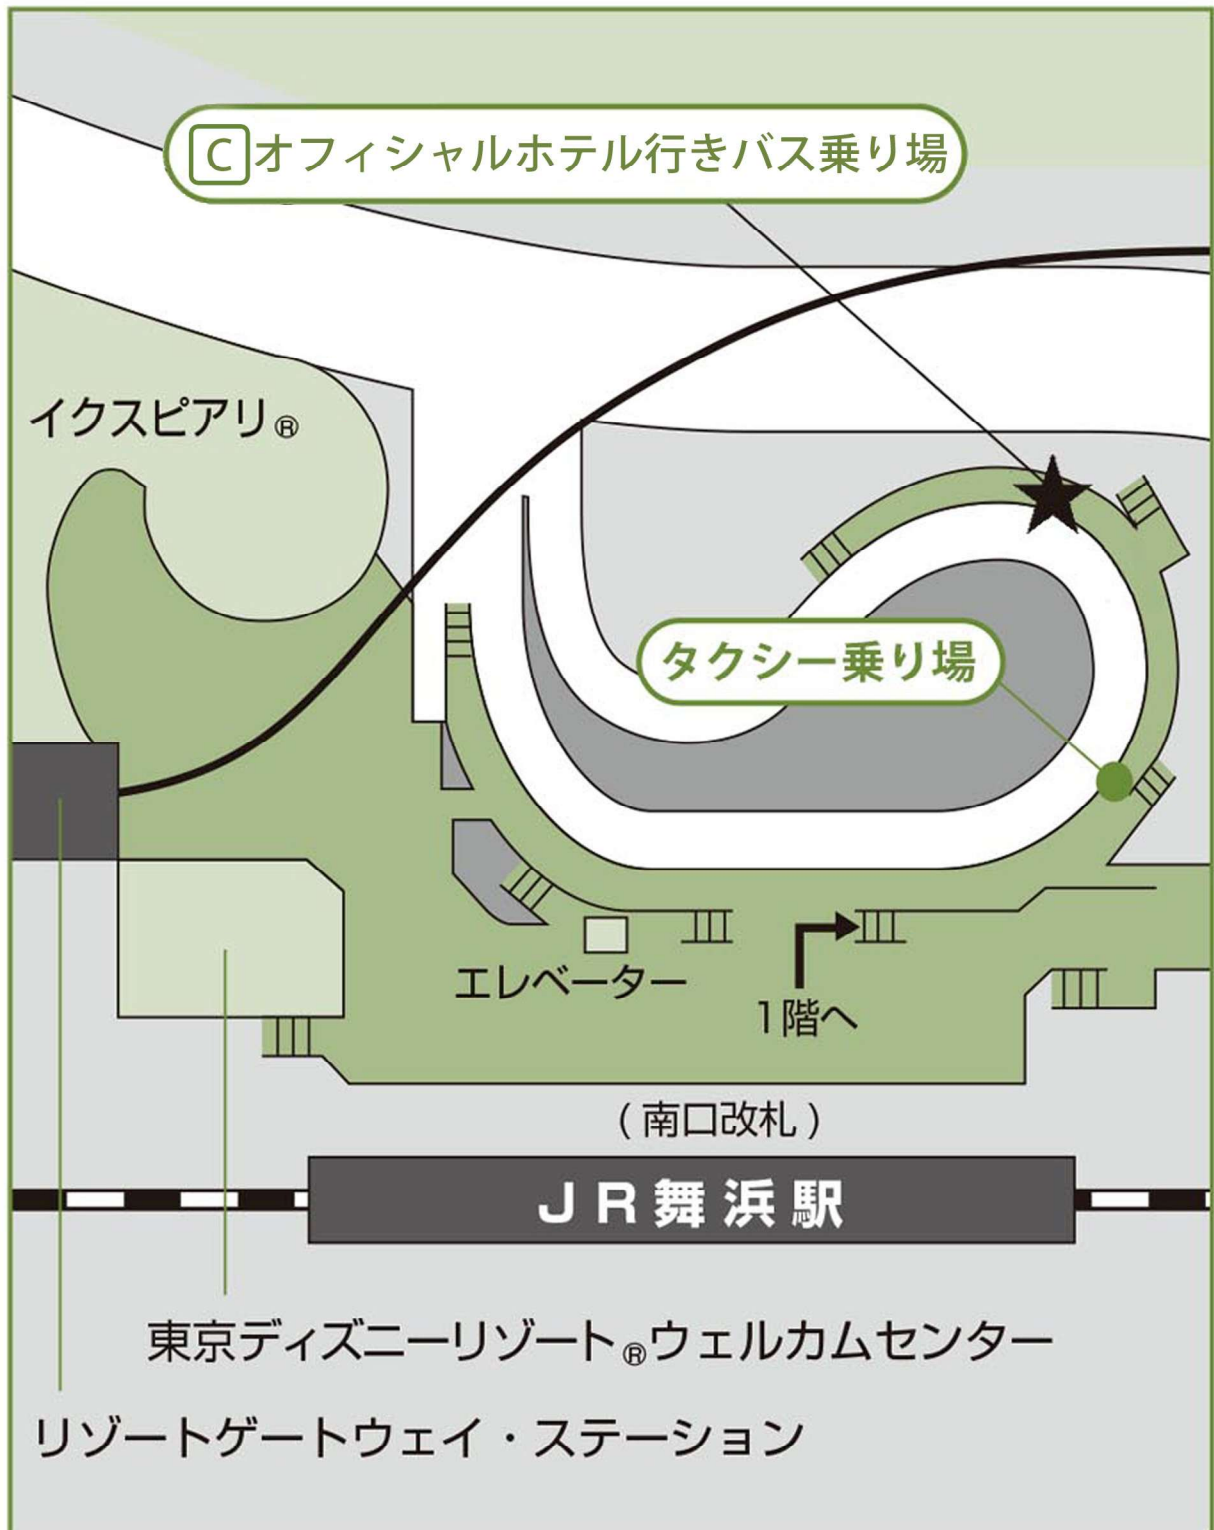

舞浜駅 バス乗り場のご案内

- ① 舞浜駅南口改札を出て、突き当り右手の階段を下ります。
- ② 階段を下りるとタクシー乗り場があり、その奥がホテル行きバス乗り場です。