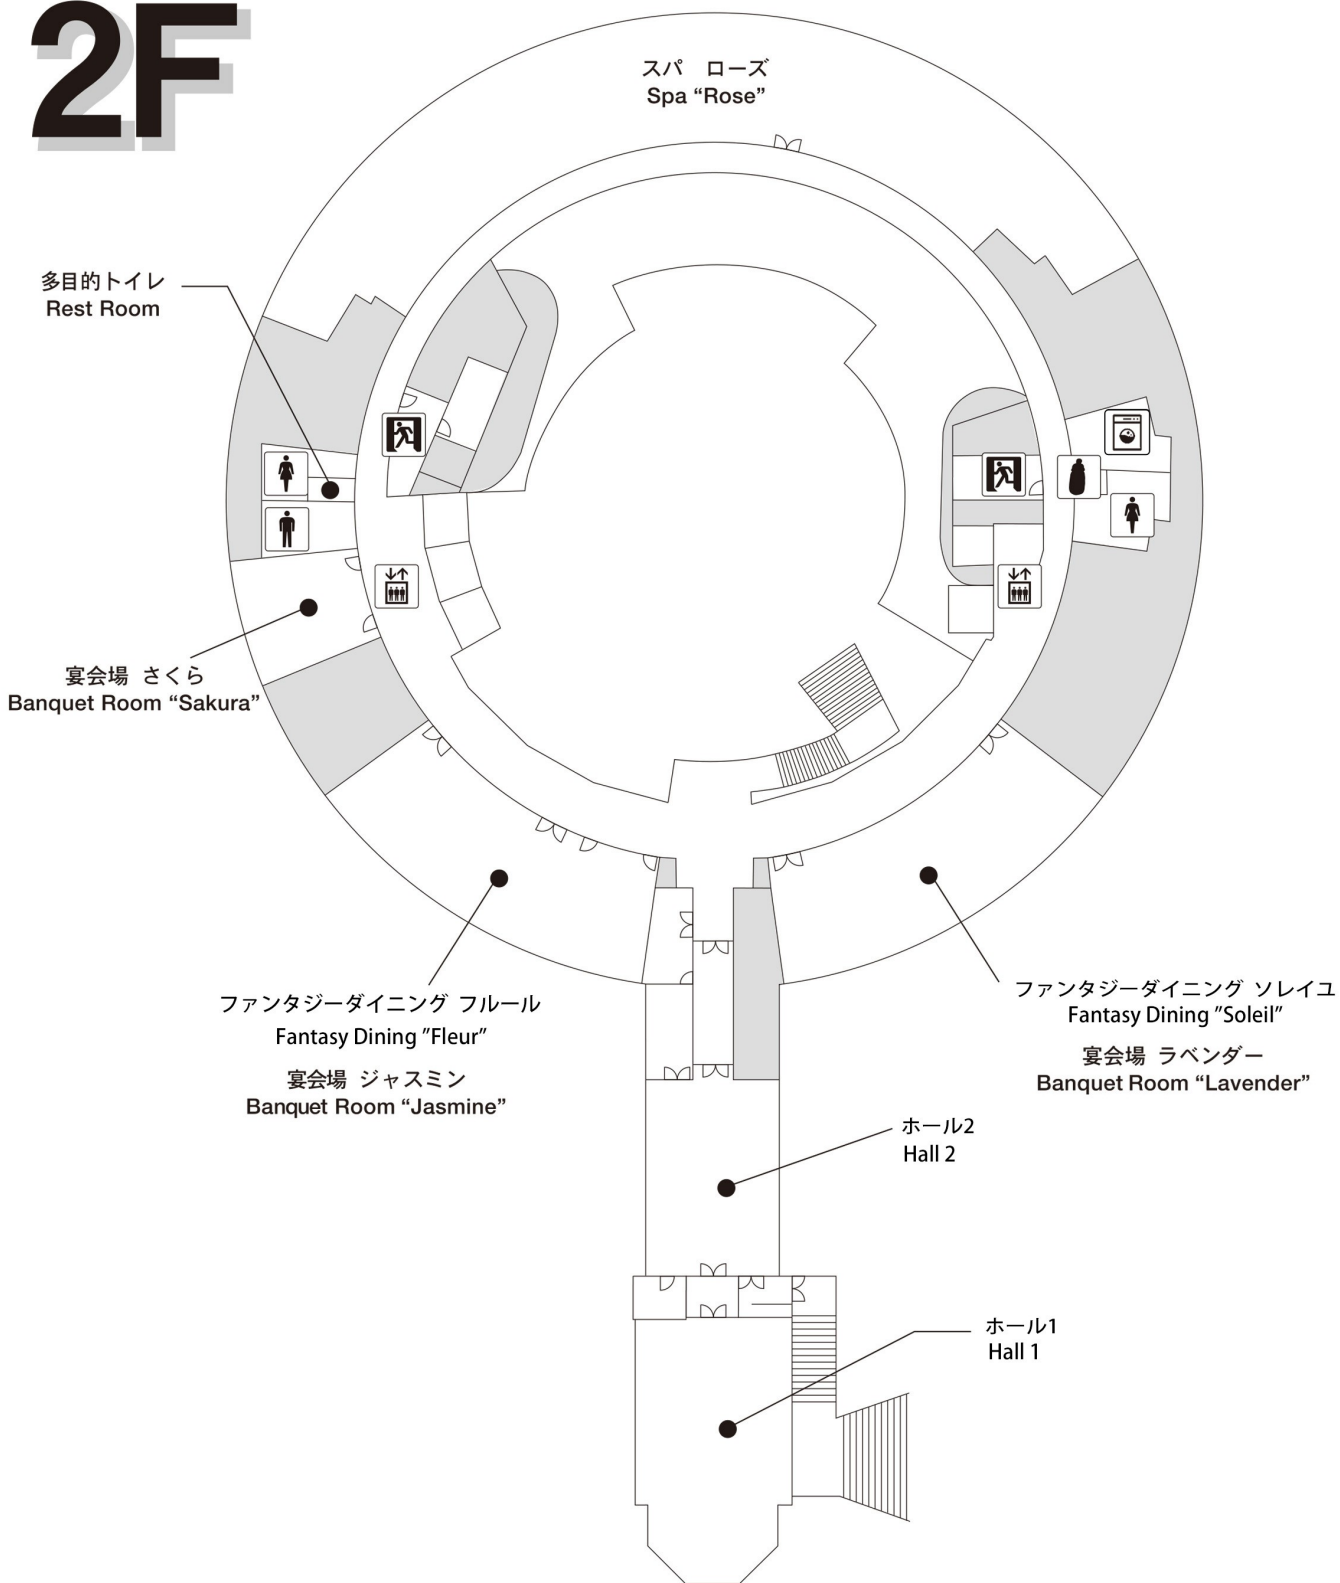

# 館内案内図/FLOOR GUIDE

## 2F

 非常階段 Emergency Exit	 エレベーター Elevators	 男性化粧室 Rest Room (Gentlemen)	 女性化粧室 Rest Room (Ladies)	 多目的トイレ Accessible Rest Room
 授乳室 Baby Feed Nursing Room	 バス乗り場 Bus Stop	 喫煙所 Smoking Area	 コインランドリー Laundry Room	