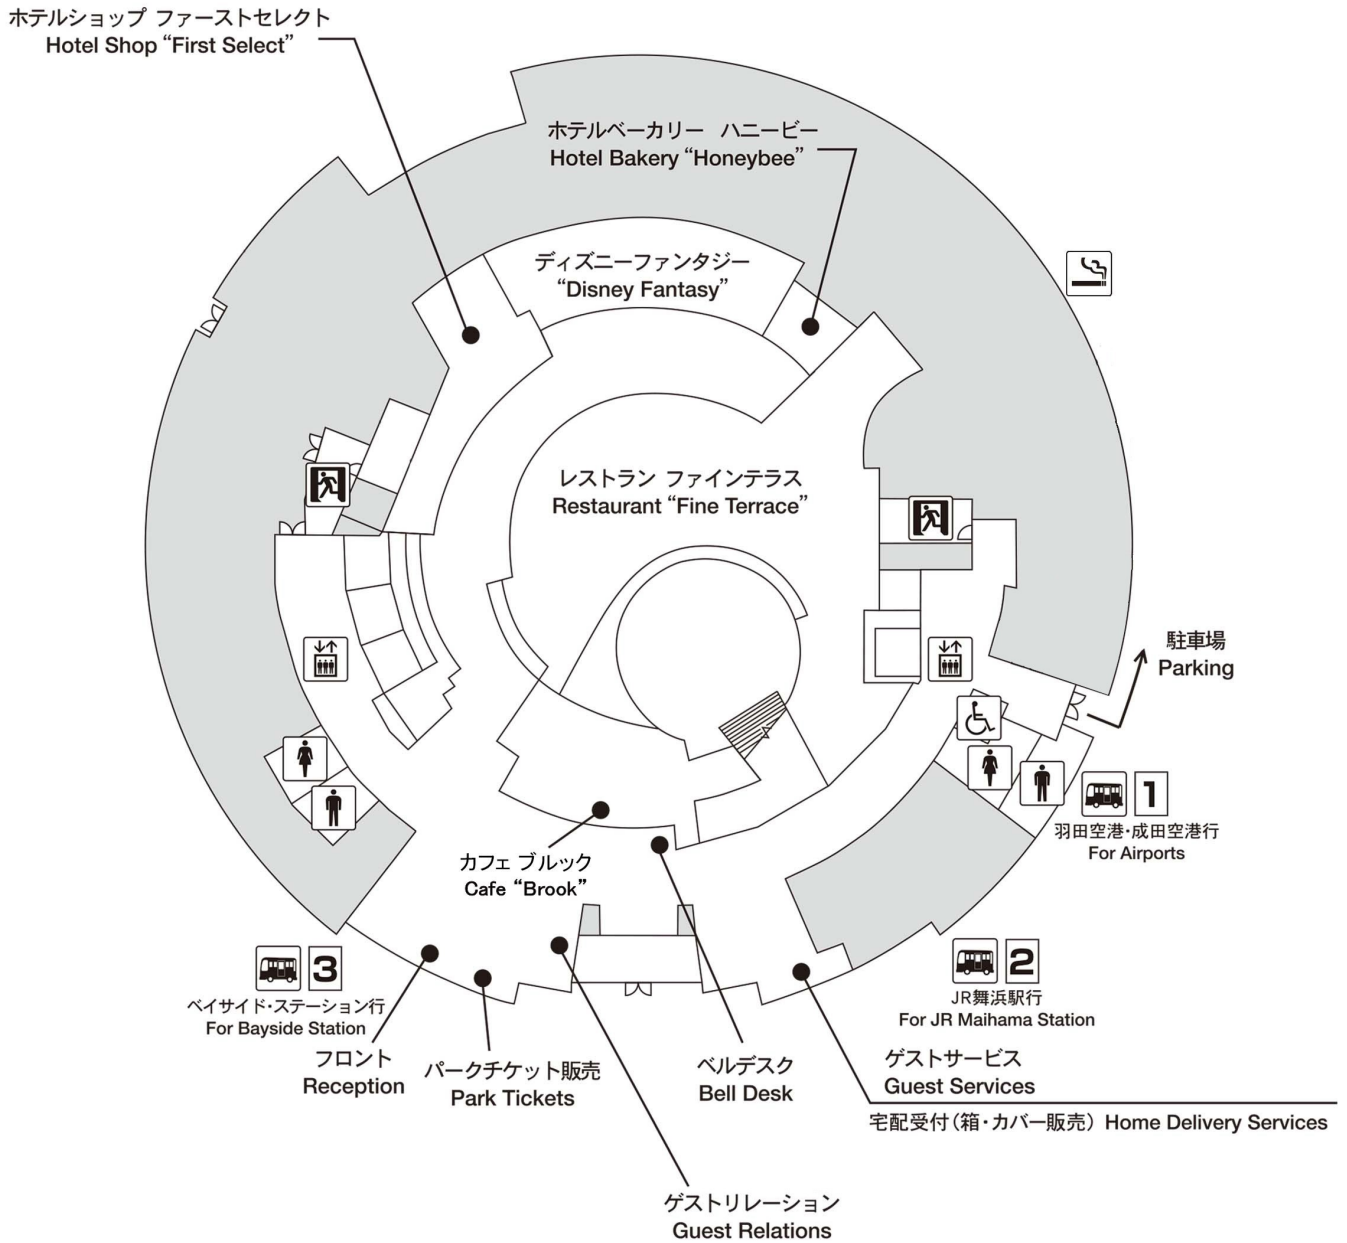

館内案内図/FLOOR GUIDE

1F

| | | | | |
|-------------------------------------------------------------------------------------------------------------------|---------------------------------------------------------------------------------------------------------|--------------------------------------------------------------------------------------------------------------------|------------------------------------------------------------------------------------------------------------------|----------------------------------------------------------------------------------------------------------------------|
|  非常階段 Emergency Exit |  エレベーター Elevators |  男性化粧室 Rest Room (Gentlemen) |  女性化粧室 Rest Room (Ladies) |  多目的トイレ Accessible Rest Room |
|  授乳室 Baby Feed Nursing Room |  バス乗り場 Bus Stop |  喫煙所 Smoking Area |  コインランドリー Laundry Room | |