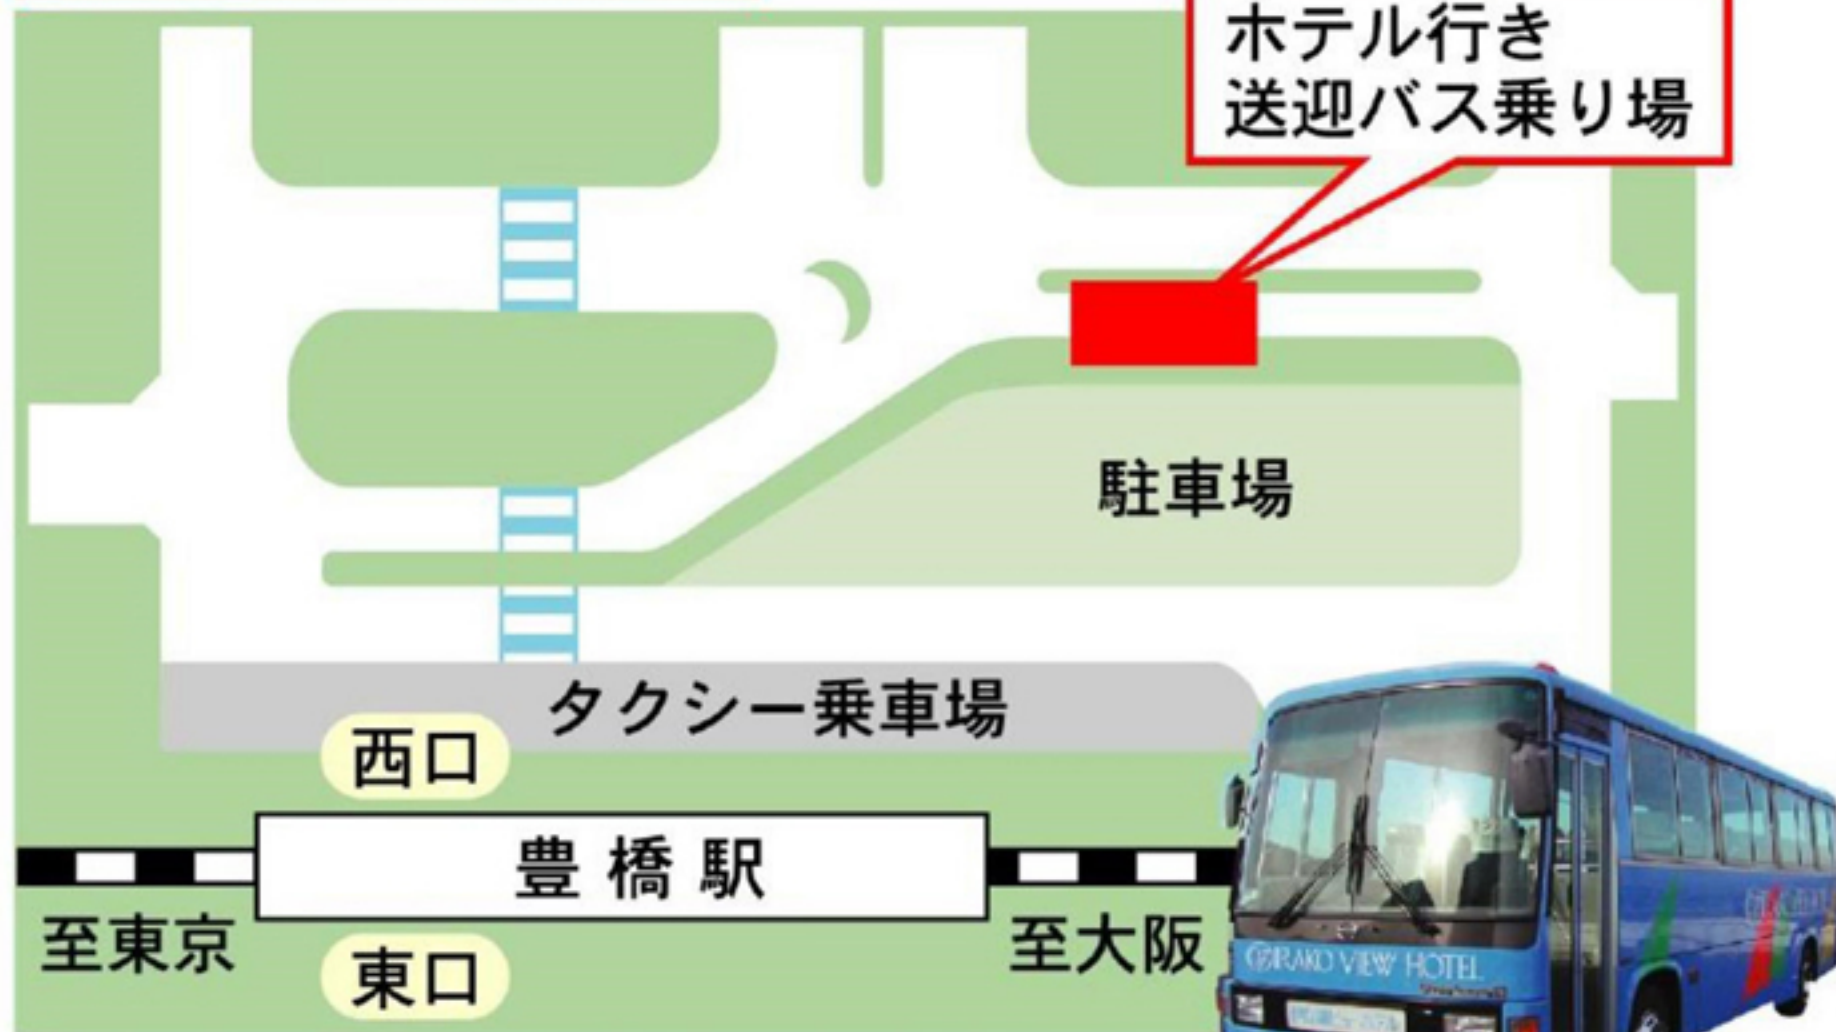

# 豊橋駅⇔ホテル間 無料送迎バスのご案内 <予約制>

## 豊橋駅西口バス乗り場

迎え／豊橋駅西口発⇒ホテル行  
13:30発・16:10発(約70分)  
送り／ホテル発⇒豊橋駅西口行  
10:00発(約70分)

※交通事情により乗車場所や  
出発時間に変更になる場合も  
ございます。