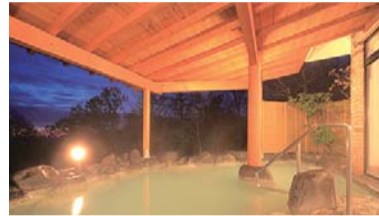

3等 ビューホテルズ ペア40組 ランチご招待券

- ●浅草・成田・秋田・高崎の各ホテルでそれぞれペア10組